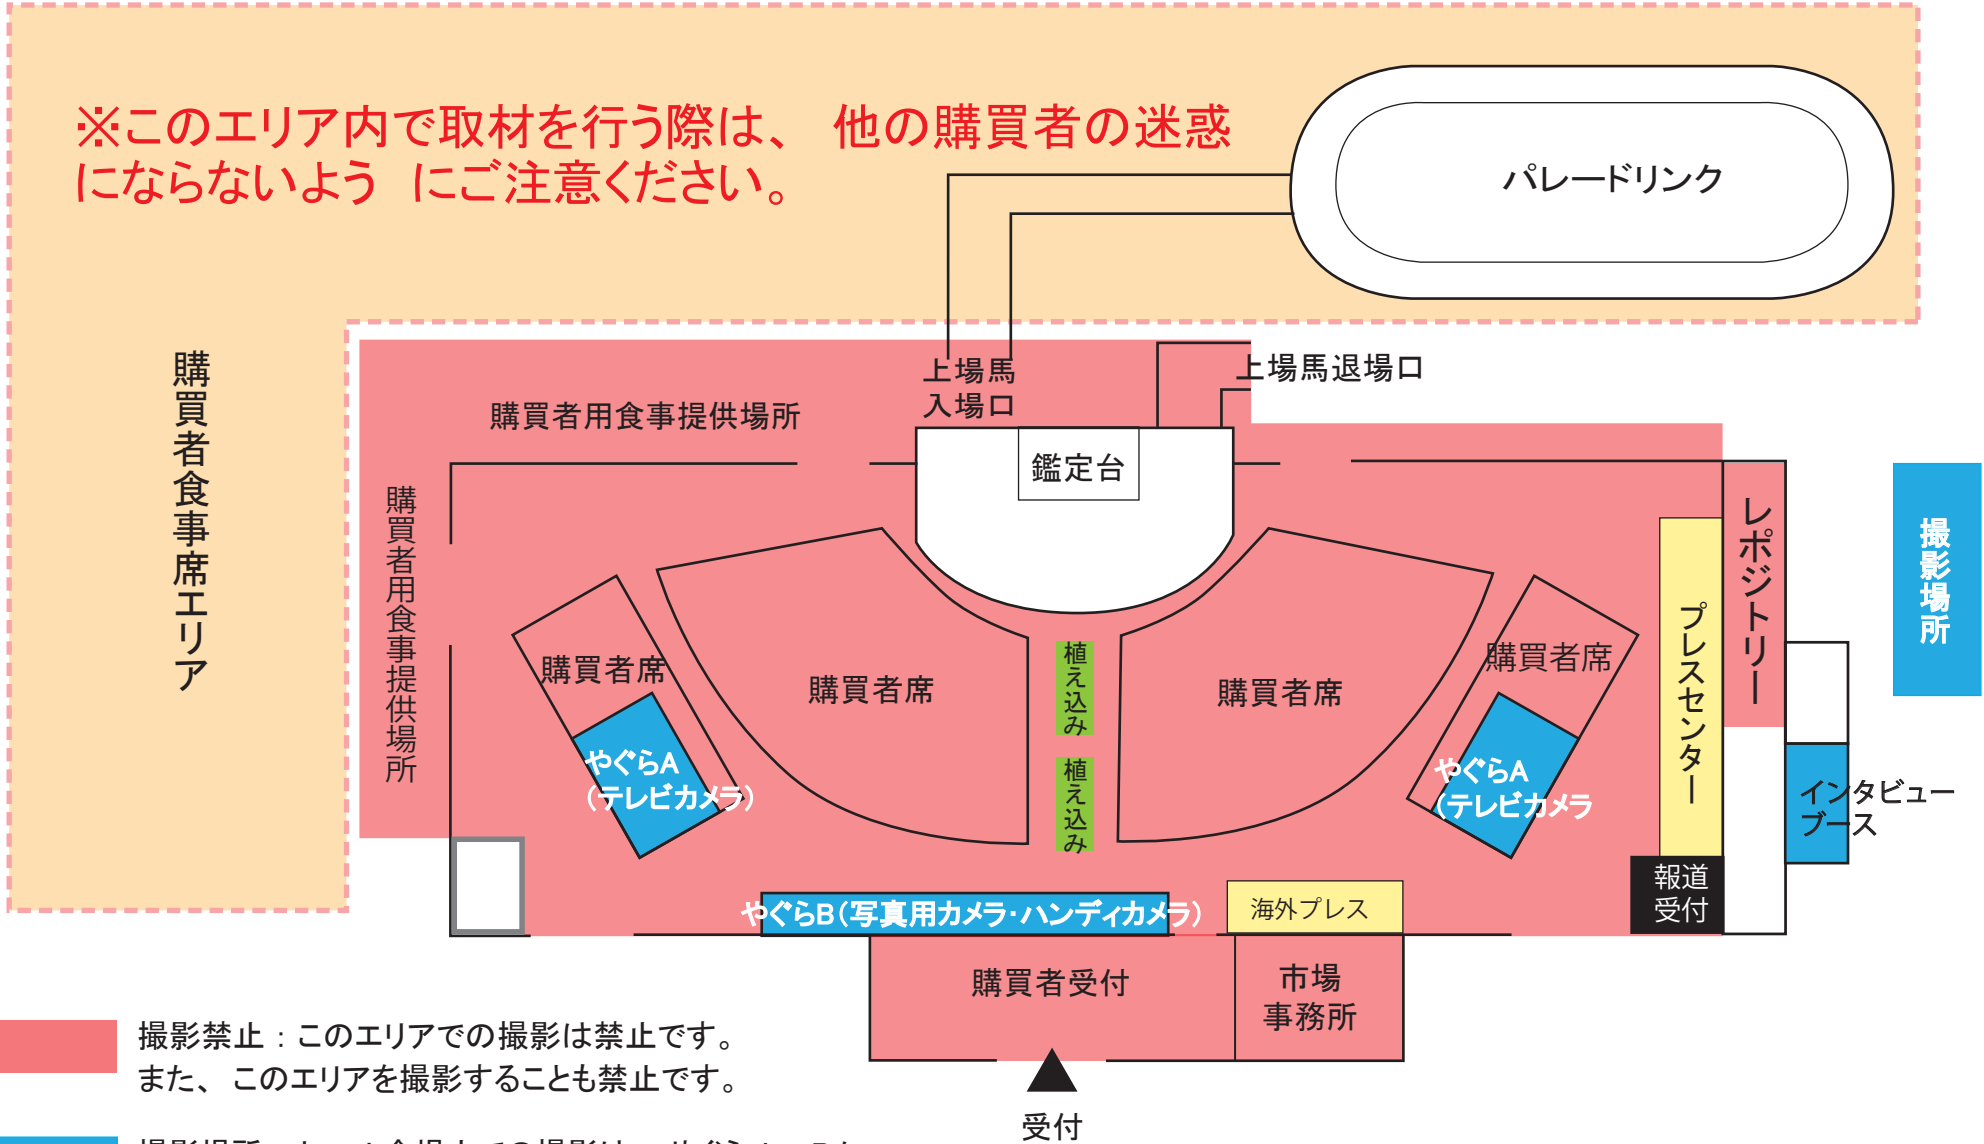

セレクトセール会場案内図

※このエリア内で取材を行う際は、他の購買者の迷惑にならないよう ご注意ください。

撮影禁止：このエリアでの撮影は禁止です。また、このエリアを撮影することも禁止です。

撮影場所：セール会場内での撮影は、やぐら A、B において鑑定台に向けて行ってください。また、鑑定台に向けてであっても、**個人が特定できる撮影は禁止**します。また、通行の妨げにならないようお願いします。