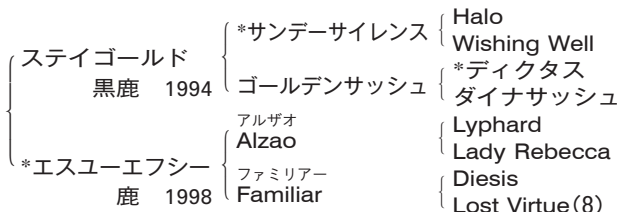

牡・鹿  
4/2生

[Northern Dancer 4DX5S]

父ステイゴールドは白老産，中央・UAE・香港7勝，香港ヴァーズ-G1。主な産駒：オルフェーヴル(三冠，有馬記念-G1)，ゴールドシップ(有馬記念-G1，皐月賞-G1)，フェノーメノ(天皇賞・春-G1)，ドリームジャーニー(有馬記念-G1)，ナカヤマフェスタ(宝塚記念-G1)

母 \*エスユーエフシー Esyoueffcee は愛国産，英2勝，Severals S-L，Doonside Cup-L 2着，Montrose S-L 2着，Virginia S-L 3着，仏入着，フィユド レール賞-G3 4着，ヴィシー大賞典-G3 4着，米1勝。産駒